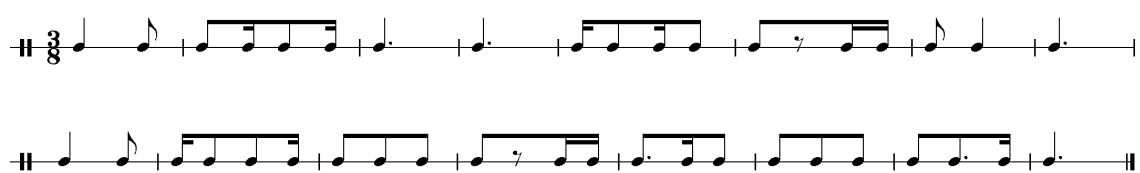

Voorbeeld 3

Voorbeeld 4

♩ = 72 - 80

Musical notation for Voorbeeld 4 in a box: A single staff showing a sequence of eighth notes and rests. The tempo is indicated as ♩ = 72 - 80.

Voorbeeld 5

Voorbeeld 6

♩ = 108 - 120

Musical notation for Voorbeeld 6 in a box: A single staff showing a sequence of eighth notes and rests. The tempo is indicated as ♩ = 108 - 120.

Voorbeeld 7