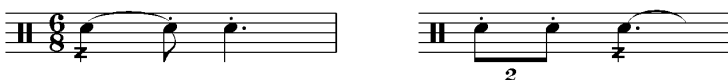

## Keuzemodule percussie – niveau 2

Percussie-instrumenten – guiro / torpedo

Kennis percussie-instrumenten / speelwijze

♩ = 108 - 120

♩ = 108 - 112

♩ = 68

♩ = 96