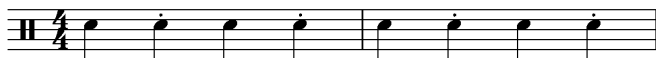

Ritmes (voorbeelden)

Voorbeeld 1

♩ = 108 - 120